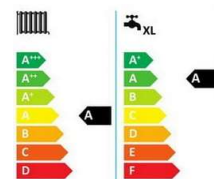

CALDERA VAILLANT ECOTEC INTRO

183.510.050	MIXTA 24 GN VRT 50/2 CABLE	960,00 €
183.510.060	MIXTA 28 GN VRT 50/2 CABLE	1.030,00 €

Vaillant

Vaillant

CALDERA VAILLANT ECOTEC PURE VMW

183.510.010	MIXTA 236-18/24 GN	960,00 €
183.510.020	MIXTA 286-24/28 GN	1.030,00 €