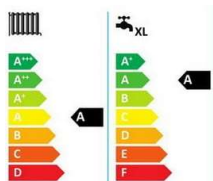

CALDERA VAILLANT ECOTEC INTRO

183.510.050	MIXTA 24 GN VRT 50/2 CABLE	960,00 €
183.510.060	MIXTA 28 GN VRT 50/2 CABLE	1.030,00 €

Vaillant

Vaillant

CALDERA VAILLANT ECOTEC PURE VMW

183.510.010	MIXTA 236-18/24 GN	960,00 €
183.510.020	MIXTA 286-24/28 GN	1.030,00 €