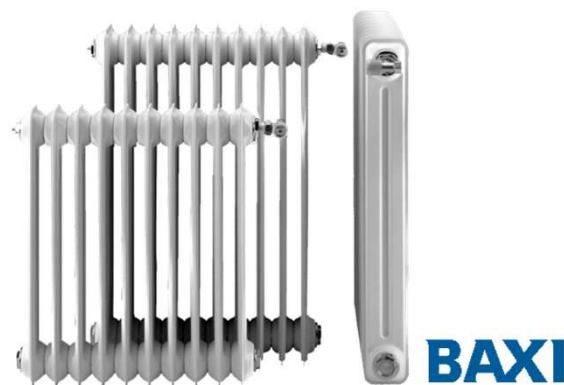

Radiadores de Chapa

RADIADOR DE ACERO 60 BAXI 2 COLUMNAS		
091.020.205	2 ELEMENTOS 60-2	23,32 €
091.020.210	3 ELEMENTOS 60-2	34,99 €
091.020.215	4 ELEMENTOS 60-2	46,65 €
091.020.220	5 ELEMENTOS 60-2	58,31 €
091.020.225	6 ELEMENTOS 60-2	69,97 €
091.020.230	7 ELEMENTOS 60-2	81,63 €
091.020.235	8 ELEMENTOS 60-2	93,30 €
091.020.240	9 ELEMENTOS 60-2	104,96 €
091.020.245	10 ELEMENTOS 60-2	116,62 €
091.020.250	11 ELEMENTOS 60-2	128,28 €
091.020.255	12 ELEMENTOS 60-2	139,94 €

RADIADOR DE ACERO 75 BAXI 2 COLUMNAS		
091.020.305	2 ELEMENTOS 75-2	27,74 €
091.020.310	3 ELEMENTOS 75-2	41,62 €
091.020.315	4 ELEMENTOS 75-2	55,49 €
091.020.320	5 ELEMENTOS 75-2	69,36 €
091.020.325	6 ELEMENTOS 75-2	83,23 €
091.020.330	7 ELEMENTOS 75-2	97,10 €
091.020.335	8 ELEMENTOS 75-2	110,98 €
091.020.340	9 ELEMENTOS 75-2	124,85 €
091.020.345	10 ELEMENTOS 75-2	138,72 €
091.020.350	11 ELEMENTOS 75-2	152,59 €
091.020.355	12 ELEMENTOS 75-2	166,46 €