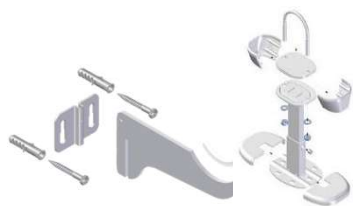

BAXI

BAXI

BAXI

REDUCCION RADIADOR ACERO		
095.010.360	CINC DERECHA 1 1/4x1/8"	1,19 €
095.010.370	CINC DERECHA 1 1/4x3/8"	1,19 €
095.010.380	CINC DERECHA 1 1/4x1/2"	1,19 €
095.010.390	CINC DERECHA 1 1/4x3/4"	1,40 €
095.010.400	CINC IZQUIERDA 1 1/4x1/8"	1,19 €
095.010.410	CINC IZQUIERDA 1 1/4x3/8"	1,19 €
095.010.420	CINC IZQUIERDA 1 1/4x1/2"	1,19 €
095.010.430	CINC IZQUIERDA 1 1/4x3/4"	1,40 €

TAPON RADIADOR ALUMINIO BAXI		
095.030.110	CINC DERECHA 1"	0,67 €
095.030.120	CINC IZQUIERDA 1"	0,67 €

TAPON RADIADOR HIERRO FUNDIDO BAXI		
095.010.010	ACERO IZQUIERDA 1"	0,67 €
095.010.200	CINC DERECHA 1"	0,77 €
095.010.205	CINC IZQUIERDA 1"	0,77 €

BAXI

BAXI

BAXI

TAPON RADIADOR ACERO BAXI		
095.010.340	CINC DERECHA 1 1/4"	1,19 €
095.010.350	CINC IZQUIERDA 1 1/4"	1,19 €

TAPON RADIADOR PANEL DE ACERO BAXI		
095.020.010	CINC CIEGO 1/2"	0,53 €

TAPON PURGADOR PANEL DE ACERO BAXI		
095.020.080	ORIENTABLE 1/2"	0,98 €

BAXI

BAXI

BAXI

TAPON PARA MAGUITO RADIADOR AL BAXI		
095.030.230	AV 1"	1,40 €

MANGUITO RADIADORES ACERO BAXI		
095.010.440	ACERO 1 1/4"	1,28 €

MAGUITO RADIADORES ALUMINIO BAXI		
095.030.210	ALUMINIO 1"	0,88 €

BAXI

BAXI

BAXI

PURGADOR AUTOMATICO RADIADOR ACERO BAXI		
095.010.470	PA5 DERECHA 1 1/4"	6,55 €
095.010.480	PA5 IZQUIERDA 1 1/4"	6,55 €

PURGADOR AUTOMATICO RADIADOR AL BAXI		
095.030.240	CINC DERECHA 1"	5,53 €
095.030.250	CINC IZQUIERDA 1"	5,53 €
095.070.180	CINC DERECHA 1/8"	3,92 €

PURGADOR MANUAL ORIENTABLE BAXI		
095.070.182	CINC 1/8" (2 UDS)	2,48 €

BAXI

BAXI

PURGADOR MANUAL		
095.070.184	1/8"	1,40 €

PURGADOR FLEXVENT BAXI		
095.070.210	PURGADOR + VALVULA 3/8"	12,75 €
095.070.220	ESCUADRA 1/2"	15,75 €

SOPORTE RADIADOR HIERRO FUNDIDO/ACERO		
095.010.582	EMPOTRAR HF 2-3-4 C / AC 2 C	1,44 €
095.010.585	ALICATAR HF 2-3 C / AC 2 C	1,68 €
095.010.587	ALICATAR HF 4 C / AC 3 C	1,76 €

BAXI